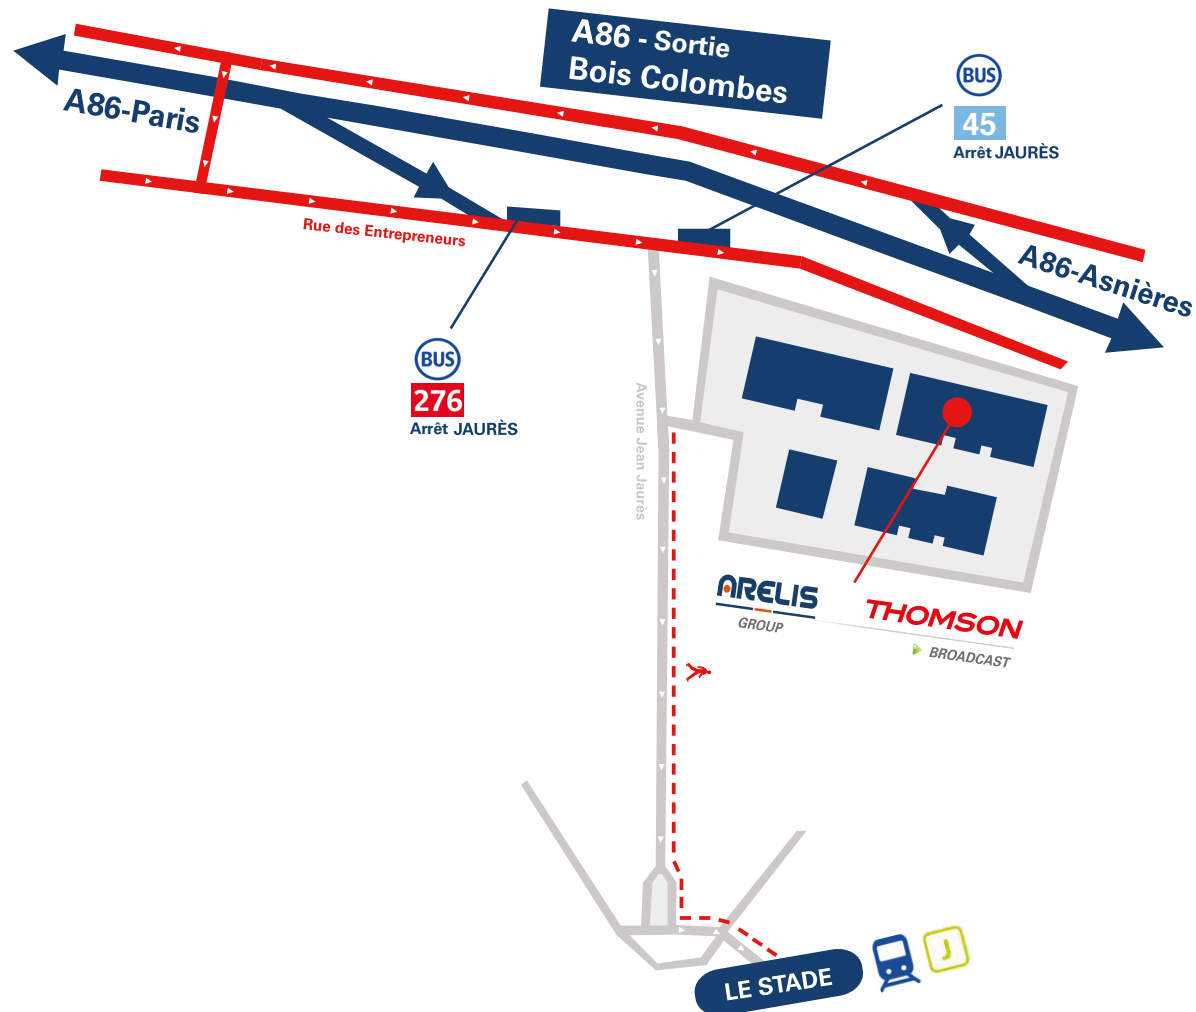

#### EN VOITURE

Sortie : Argenteuil centre / Bois Colombes

En provenance de Paris :

#### EN BUS

13 min La Défense → Asnières - Gennevilliers - Les Courtilles  
 Arrêt: Jaurès

3 min Marcher

20 min La Défense terminal Jules Verne  
 Arrêt : Jaurès

1 min Marcher

#### ENTRAIN

14 min Paris Saint-Lazare → Argenteuil - Ermont-Eaubonne  
 Arrêt : LE STADE

5 min Marcher

Plan d'accès